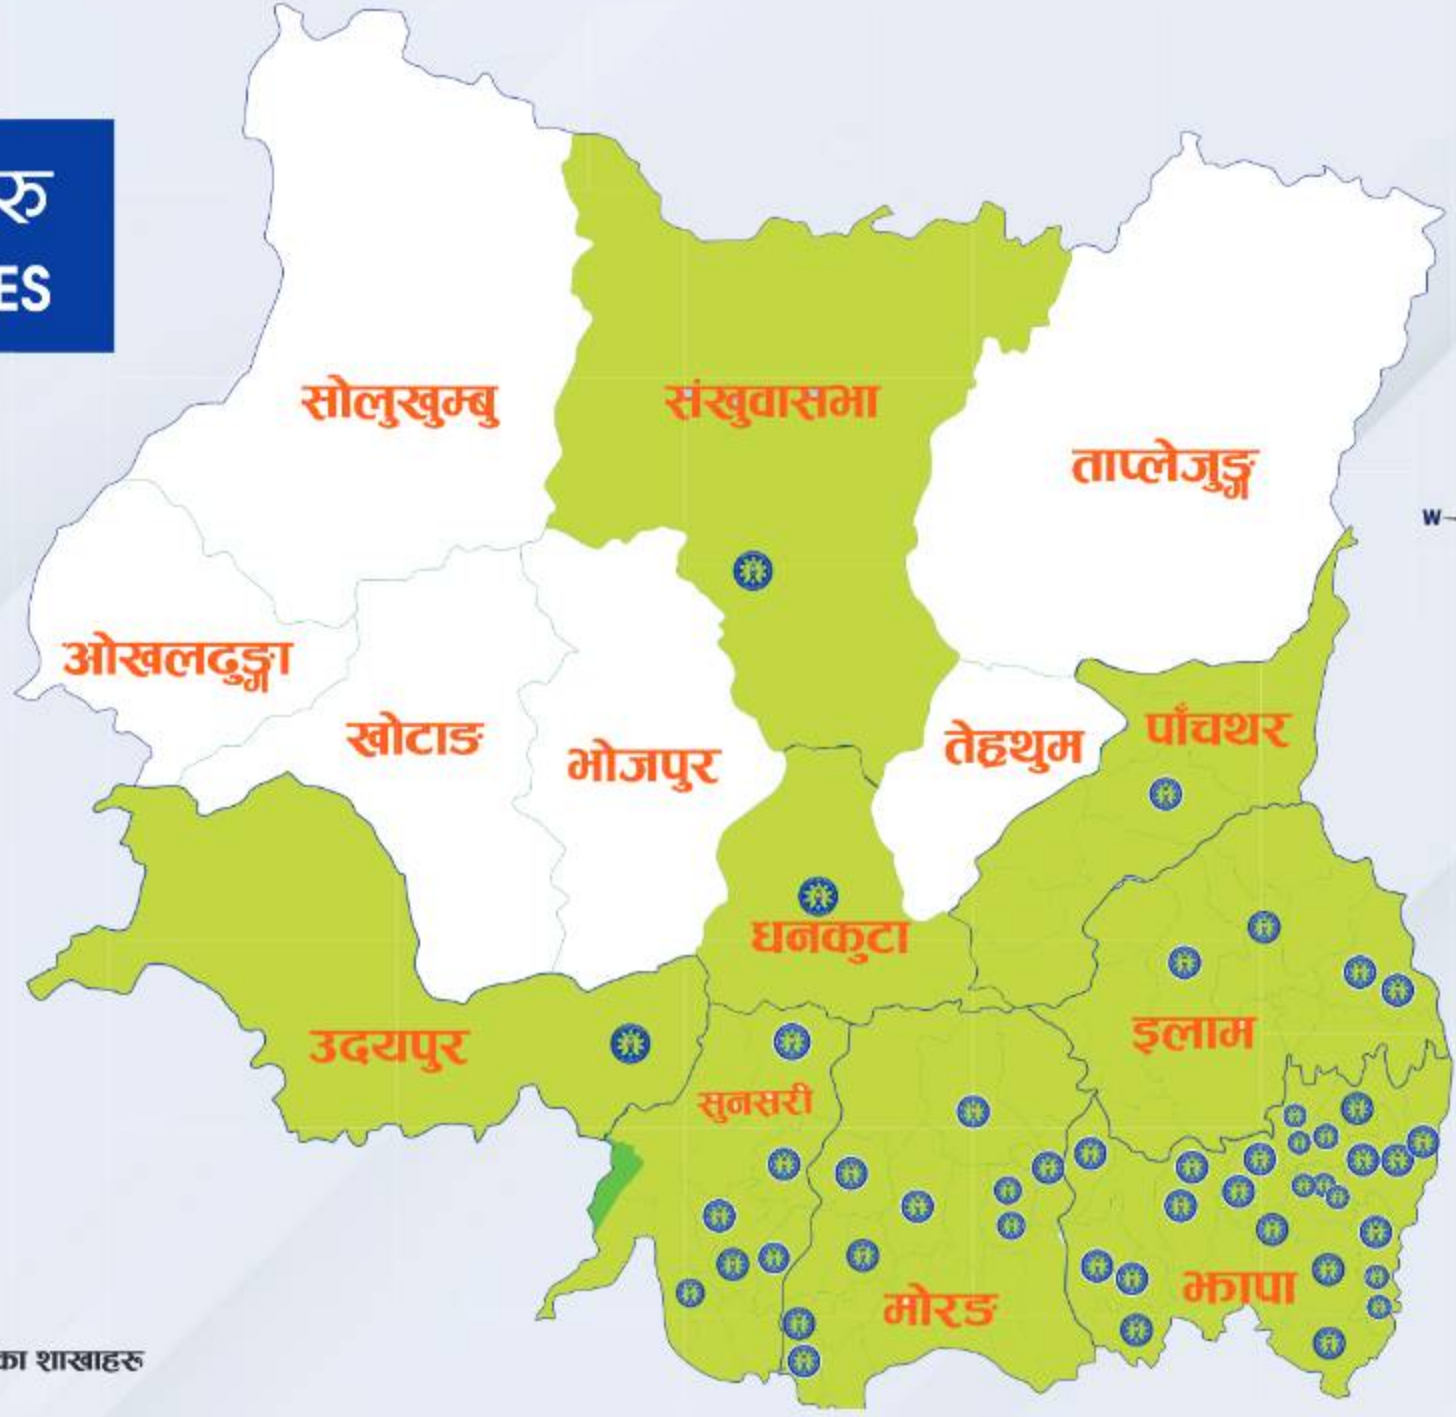

नेपाल राष्ट्र बैंकबाट 'ख' वर्गको इजाजतपत्र प्राप्त संस्था (कोशी प्रदेश कार्यक्षेत्र भएको)

H.O. Birtamode, Jhapa

023-533010, 533564

info@edb.com.np

हाम्रा शाखाहरू OUR BRANCHES

सञ्चालनमा रहेका शाखाहरू

भापा	
बित्तमोड	०२३-५३३५६३, ५३३५६४
चन्द्रगढी	०२३-५९०७३०
सुरुङ्गा	०२३-५५२८३९
बुधबारे	०२३-५५५४२७
धुलाबारी	०२३-५६४५६२
शिवगञ्ज	०२३-४९९००४
शनिश्चरे	०२३-४६५००२
भद्रपुर	०२३-५२३३०८
चारआली	०२३-४६९९२०
दमक	०२३-५७२३७७
काँकरमिट्टा	०२३-५६७३०२
राजगढ	९८०२३९३६९५
ढुधे	०२३-४७००८६
गौरादह	०२३-४८००४२
गरामनी	०२३-४९७९२५
बनियानी	९८०२३९२३२२
महानन्द चोक	०२३-५३२९५०
गोलधाप	९८०२३९२३२६
चारपाने	०२३-५३४०८८
सोमबारे	९८५२६५६३३३
खुदुनाबारी	०२३-४२००७६
वैगुनधुरा	९८२०७९५६३७
गौरीगञ्ज	०२३-४९२०३८
दुर्गापुर	०२३-४०९९२६

इलाम	
मंगलबारे	०२७-४००९५०
श्रीअन्तु	९८०२३९२३४२
इलाम	०२७-५२४६३३
फिक्कल	०२७-५४०४५८
पाँचथर फिदिम : ०२४-५२२३५९	
मोरङ	
भोराहाट	०२९-४९३०७३
विराटनगर	०२९-५९५४९७
कञ्चनबारी	०२९ - ४६०३२९
बेलबारी	०२९-४३४४२४
पथरीशनिश्चरे	०२९-५५६९४४
पथरी	०२९-५५५२४४
विराटचोक	०२९-५४५५२६
उर्लाबारी	०२९-५४२०७४
लेटाङ	०२९-५६०९९९
सुनसरी	
धरान	०२५-५३८९९०
ढुहवी	०२५ -५४२४६९
भमरी	९८०२३९२३३३
भुटाहा	९८०२३९२३३२
इनरुवा	०२५-५६६३७८
इटहरी	०२५-५८९४५८
उदयपुर	रामपुर: ०३५-४३००००
धनकुटा	धनकुटा बजार : ०२६-५९०७६६
संखुवासभा	खाँदबारी : ०२९-५९०४४६